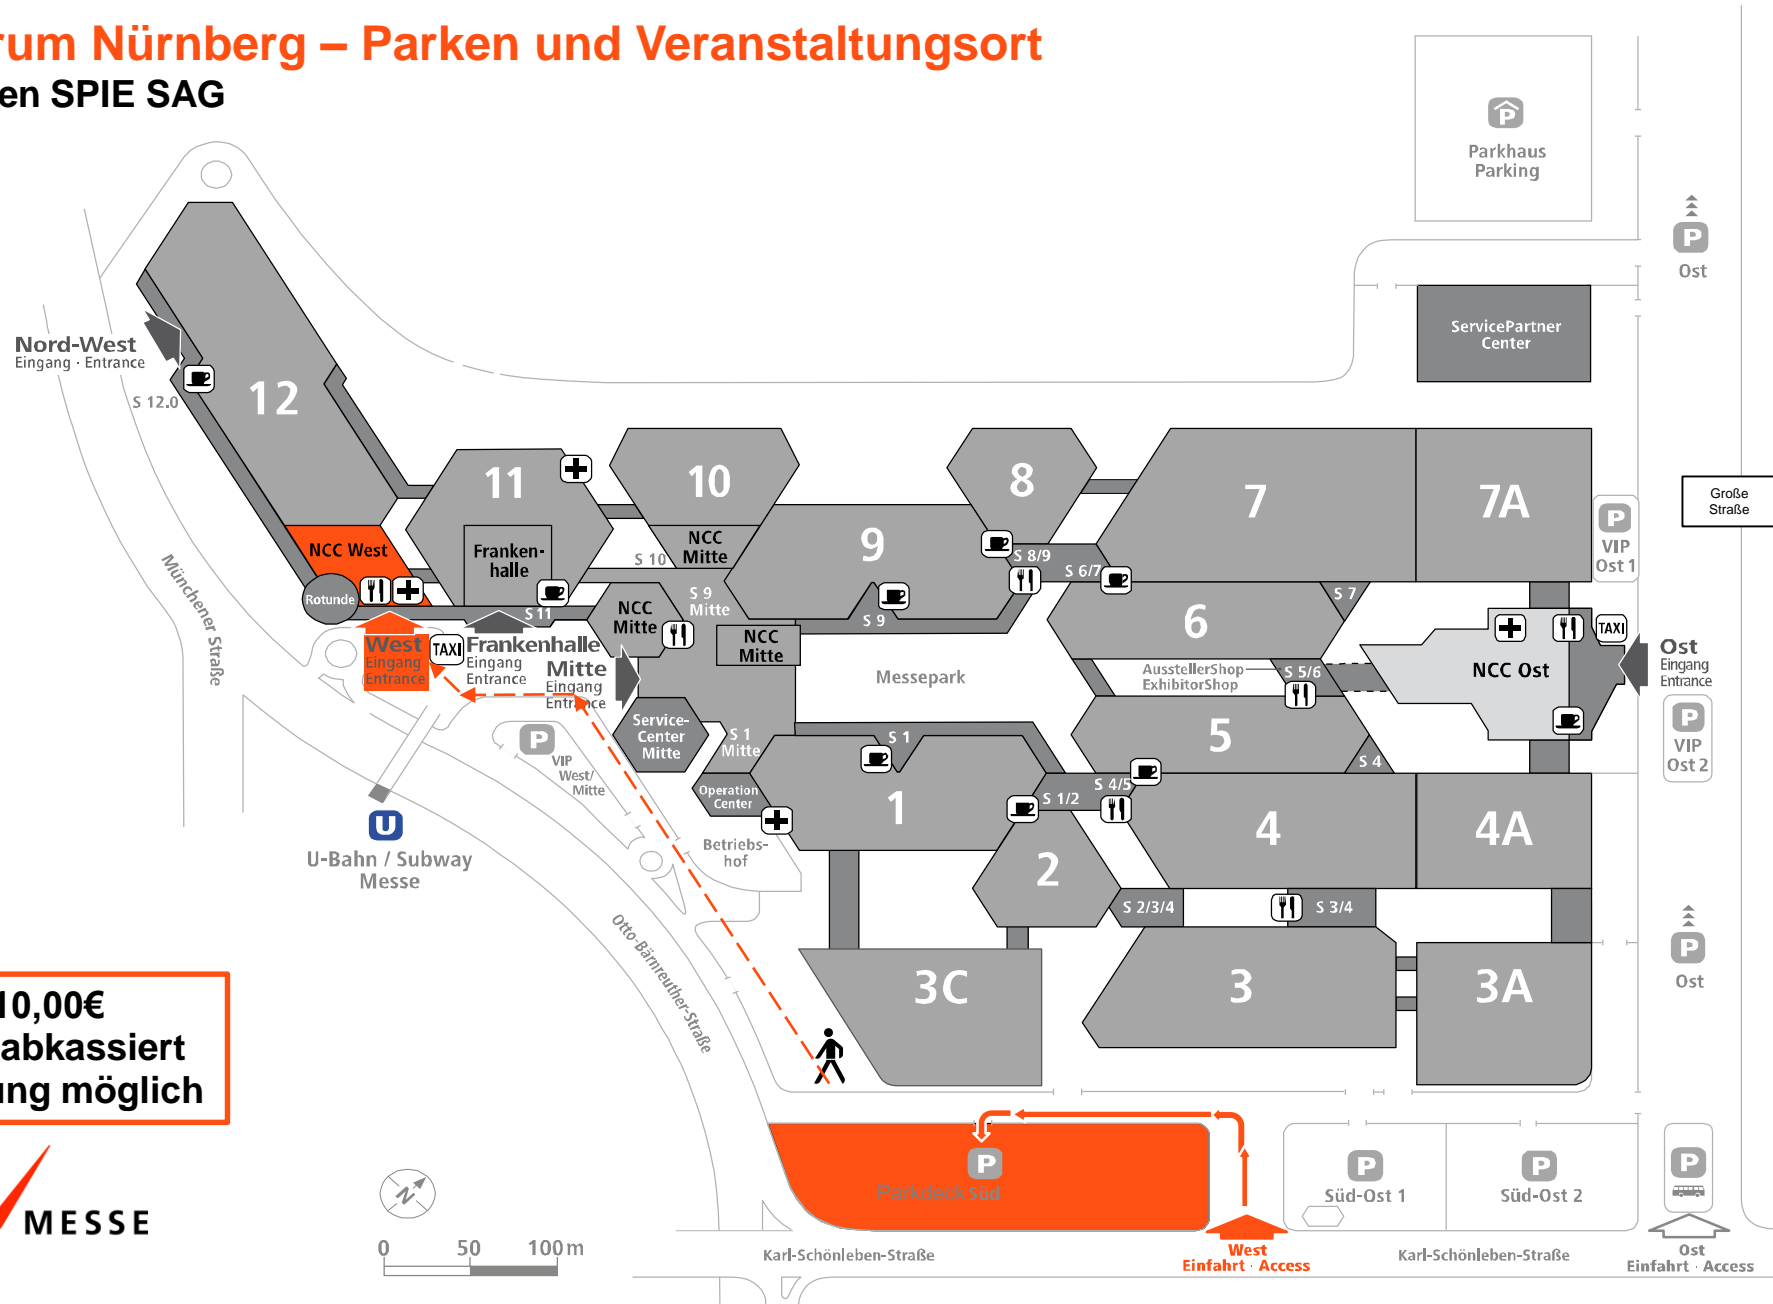

Messezentrum Nürnberg – Parken und Veranstaltungsort

Anwendertreffen SPIE SAG

Parkgebühr 10,00€
Wird vor Ort abkassiert
Nur Barzahlung möglich